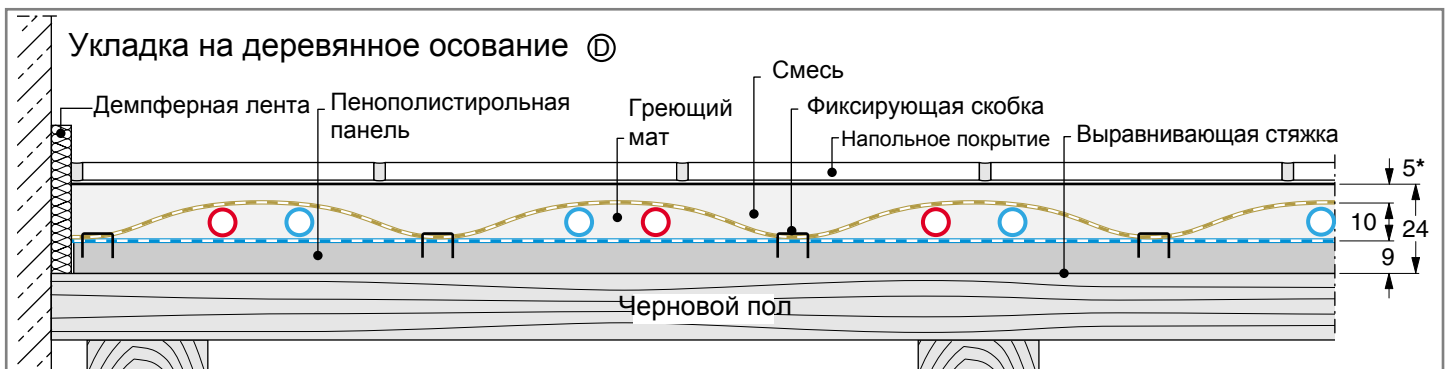

Укладка нагревательных матов

Система Нагревательный мат **AllForm Duo Plus** Wassergeführte Matten-Wand+FBH с медным армированием

Технические данные:
Мощность: 80 Вт/м² темп. 35°

Размер	1) Подающая	2) Обратная	Потеря давления
3,1 м ²	3,0 м	5,8 м	125 mbar
4,5 м ²	3,0 м	9,8 м	250 mbar
6,2 м ²	3,0 м	9,8 м	395 mbar

Ровная укладка матов является
обязательным условием при монтаже.
В случае несоблюдения условий
гарантия не дается.