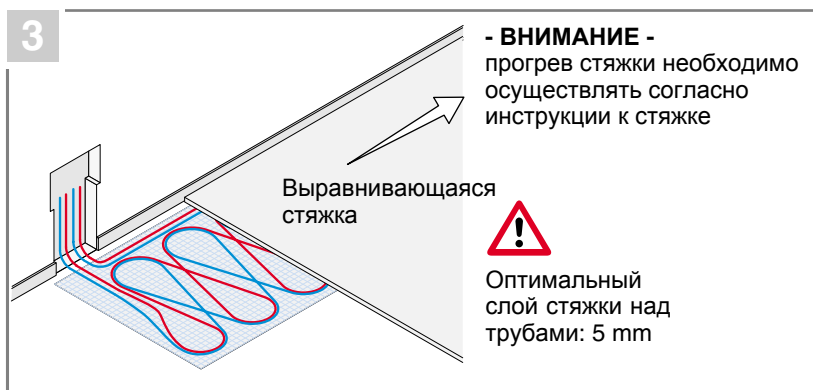

Укладка нагревательных матов

Система Нагревательный мат **AllForm Duo Plus** Wassergeführte Matten-Wand+FBH с медным армированием

Технические данные:
Мощность: 80 Вт/м² темп. 35°

Размер	1) Подающая	2) Обратная	Потеря давления
3,1 м ²	3,0 м	5,8 м	125 mbar
4,5 м ²	3,0 м	9,8 м	250 mbar
6,2 м ²	3,0 м	9,8 м	395 mbar

Ровная укладка матов является
обязательным условием при монтаже.
В случае несоблюдения условий
гарантия не дается.