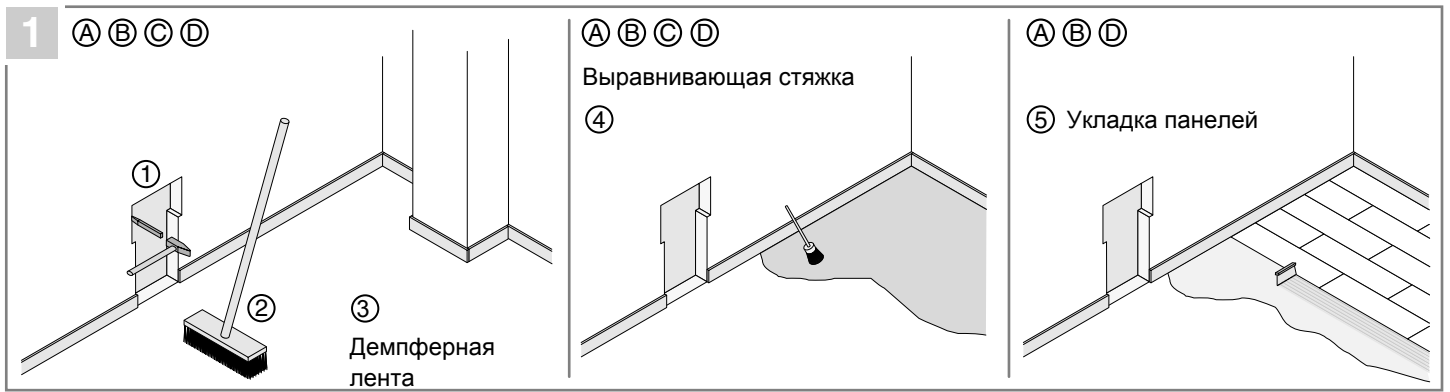

Укладка нагревательных матов

Система Нагревательный мат **AllForm Duo Plus** Wassergeführte Matten-Wand+FBH с медным армированием

Технические данные:
Мощность: 80 Вт/м² темп. 35°

Размер	1) Подающая	2) Обратная	Потеря давления
3,1 м ²	3,0 м	5,8 м	125 mbar
4,5 м ²	3,0 м	9,8 м	250 mbar
6,2 м ²	3,0 м	9,8 м	395 mbar

Ровная укладка матов является
обязательным условием при монтаже.
В случае несоблюдения условий
гарантия не дается.