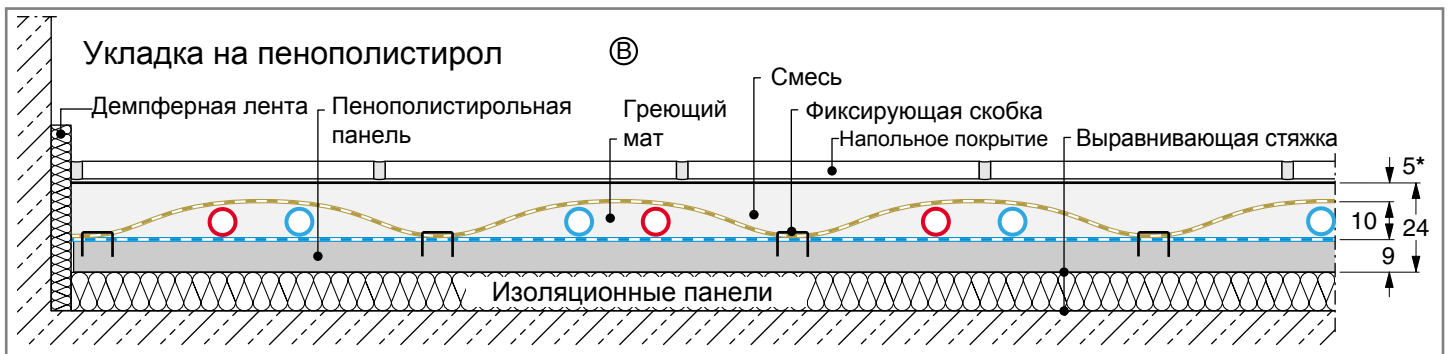

Укладка нагревательных матов

Система Нагревательный мат **AllForm Duo Plus** Wassergeführte Matten-Wand+FBH с медным армированием

Технические данные:
Мощность: 80 Вт/м² темп. 35°

Размер	1) Подающая	2) Обратная	Потеря давления
3,1 м ²	3,0 м	5,8 м	125 mbar
4,5 м ²	3,0 м	9,8 м	250 mbar
6,2 м ²	3,0 м	9,8 м	395 mbar

Ровная укладка матов является
обязательным условием при монтаже.
В случае несоблюдения условий
гарантия не дается.