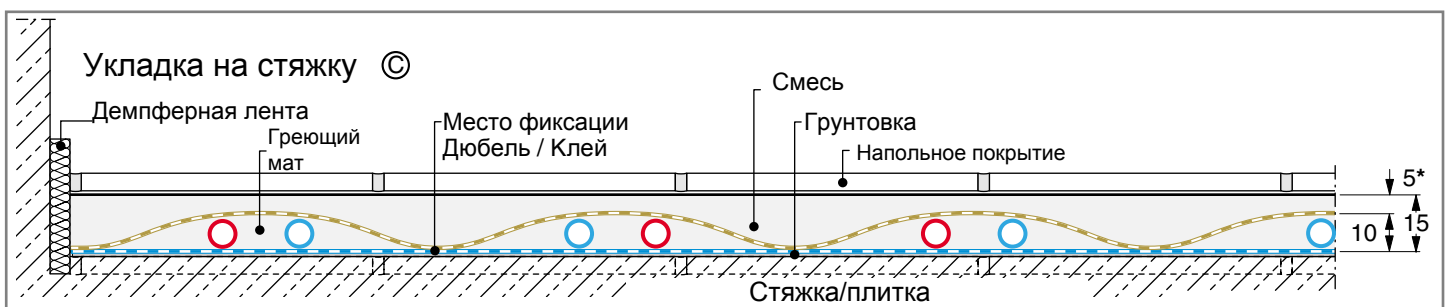

Укладка нагревательных матов

Система Нагревательный мат **AllForm Duo Plus** Wassergeführte Matten-Wand+FBH с медным армированием

Технические данные:
Мощность: 80 Вт/м² темп. 35°

Размер	1) Подающая	2) Обратная	Потеря давления
3,1 м ²	3,0 м	5,8 м	125 mbar
4,5 м ²	3,0 м	9,8 м	250 mbar
6,2 м ²	3,0 м	9,8 м	395 mbar

Ровная укладка матов является
обязательным условием при монтаже.
В случае несоблюдения условий
гарантия не дается.