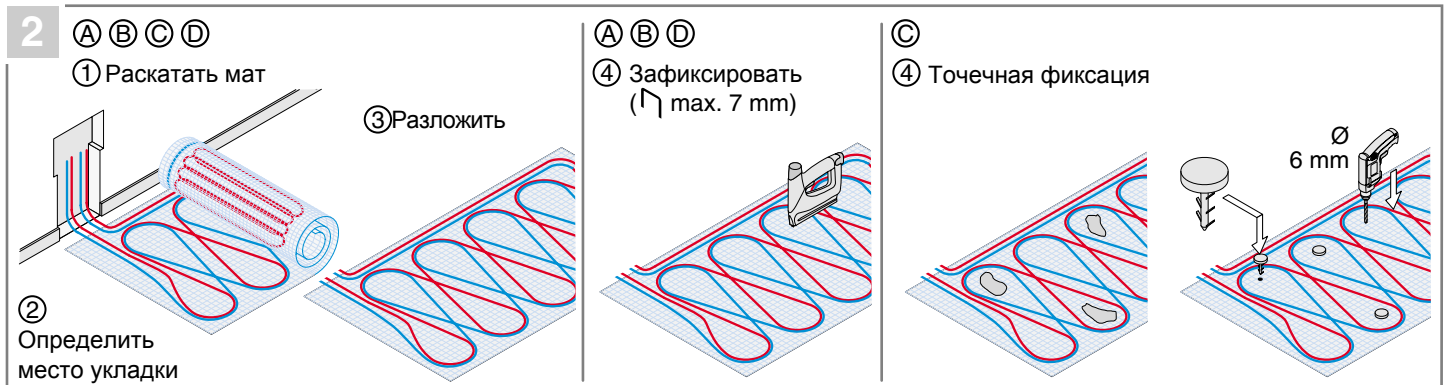

Укладка нагревательных матов

Система Нагревательный мат **AllForm Duo Plus** Wassergeführte Matten-Wand+FBH с медным армированием

Технические данные:
Мощность: 80 Вт/м² темп. 35°

Размер	1) Подающая	2) Обратная	Потеря давления
3,1 м ²	3,0 м	5,8 м	125 mbar
4,5 м ²	3,0 м	9,8 м	250 mbar
6,2 м ²	3,0 м	9,8 м	395 mbar

Ровная укладка матов является
обязательным условием при монтаже.
В случае несоблюдения условий
гарантия не дается.