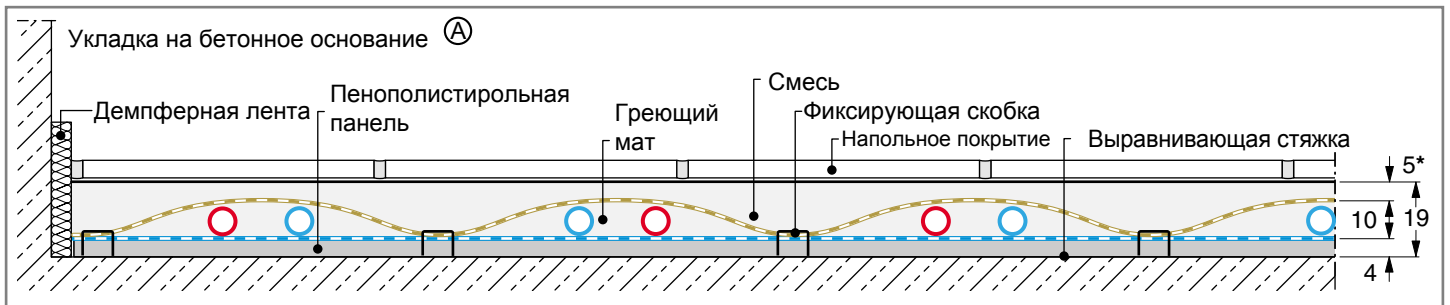

Укладка нагревательных матов

Система Нагревательный мат **AllForm Duo Plus** Wassergeführte Matten-Wand+FBH с медным армированием

Технические данные:
Мощность: 80 Вт/м² темп. 35°

Размер	1) Подающая	2) Обратная	Потеря давления
3,1 м ²	3,0 м	5,8 м	125 mbar
4,5 м ²	3,0 м	9,8 м	250 mbar
6,2 м ²	3,0 м	9,8 м	395 mbar

Ровная укладка матов является
обязательным условием при монтаже.
В случае несоблюдения условий
гарантия не дается.