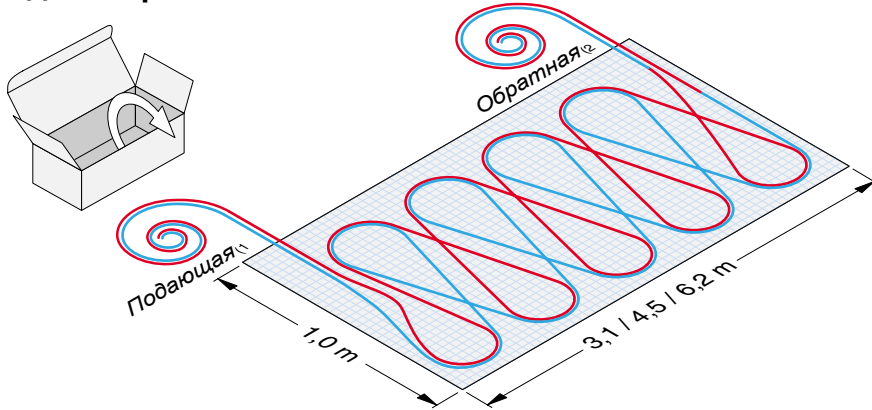

Укладка нагревательных матов

Система Нагревательный мат **AllForm Duo Plus** Wassergeführte Matten-Wand+FBH с медным армированием

Технические данные:
Мощность: 80 Вт/м² темп. 35°

Размер	1) Подающая	2) Обратная	Потеря давления
3,1 м ²	3,0 м	5,8 м	125 mbar
4,5 м ²	3,0 м	9,8 м	250 mbar
6,2 м ²	3,0 м	9,8 м	395 mbar

Ровная укладка матов является
обязательным условием при монтаже.
В случае несоблюдения условий
гарантия не дается.