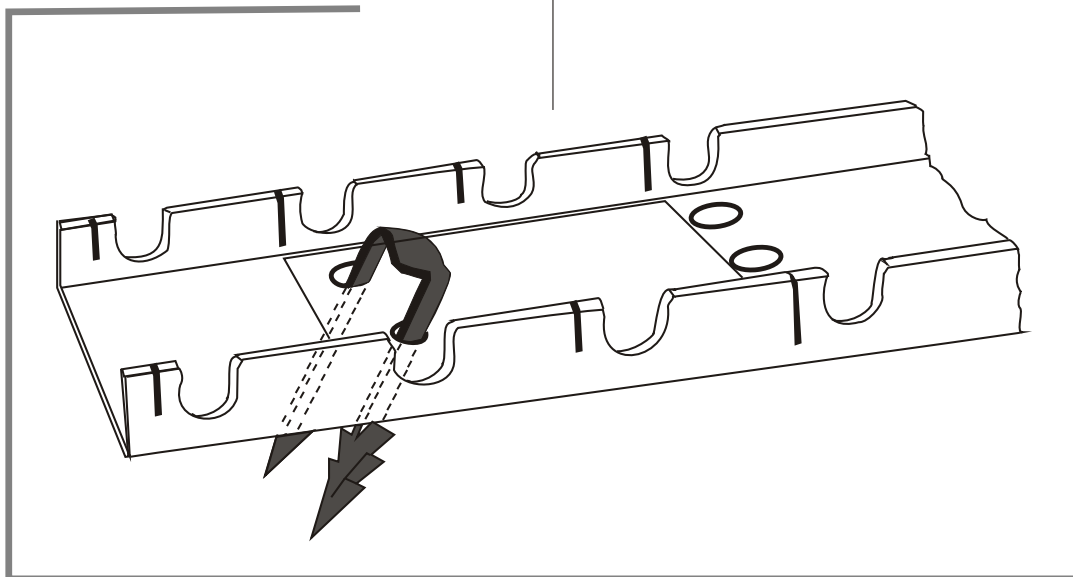

Крепежные скобки

для ручного крепления к теплоизоляционным плитам фиксирующих шин, пленок, изгибов труб, и т.д.

● 2040

- Крепление изгибов труб или длинных участков труб в коридорах, больших комнатах, и перед распределительными коллекторами
- фиксация полиэтиленовой пленки к теплоизоляционным плитам
- легкая и быстрая фиксация фиксирующих шин
- Монтаж скобки необходимо осуществлять с некоторым наклоном

Технические данные

артикул	длина	для труб диаметром	толщина теплоизоляции	цвет	упаковка	вес
2040	40 mm	до 20 mm	от 40 mm	синий	500 / пакет, 5000 / коробка	6,0 kg